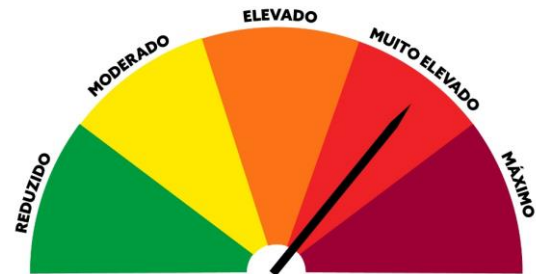

Declaração da Situação de Alerta

No período compreendido entre as **00h00 horas do dia 17 de julho e as 23h59 horas do dia 19 de julho**, são implementadas, entre outras, as seguintes **medidas de carácter excepcional**:

- **Proibição do acesso, circulação e permanência no interior dos espaços florestais** previamente definidos nos Planos Municipais de Defesa da Floresta Contra Incêndios, **bem como nos caminhos florestais, caminhos rurais e outras vias que os atravessem**;
- **Proibição da realização de queimadas e queimas de sobrantes de exploração**;
- **Proibição total da utilização de fogo-de-artifício ou outros artefactos pirotécnicos**;
- **Proibição de realização de trabalhos nos espaços florestais e outros espaços rurais com recurso a qualquer tipo de maquinaria**.